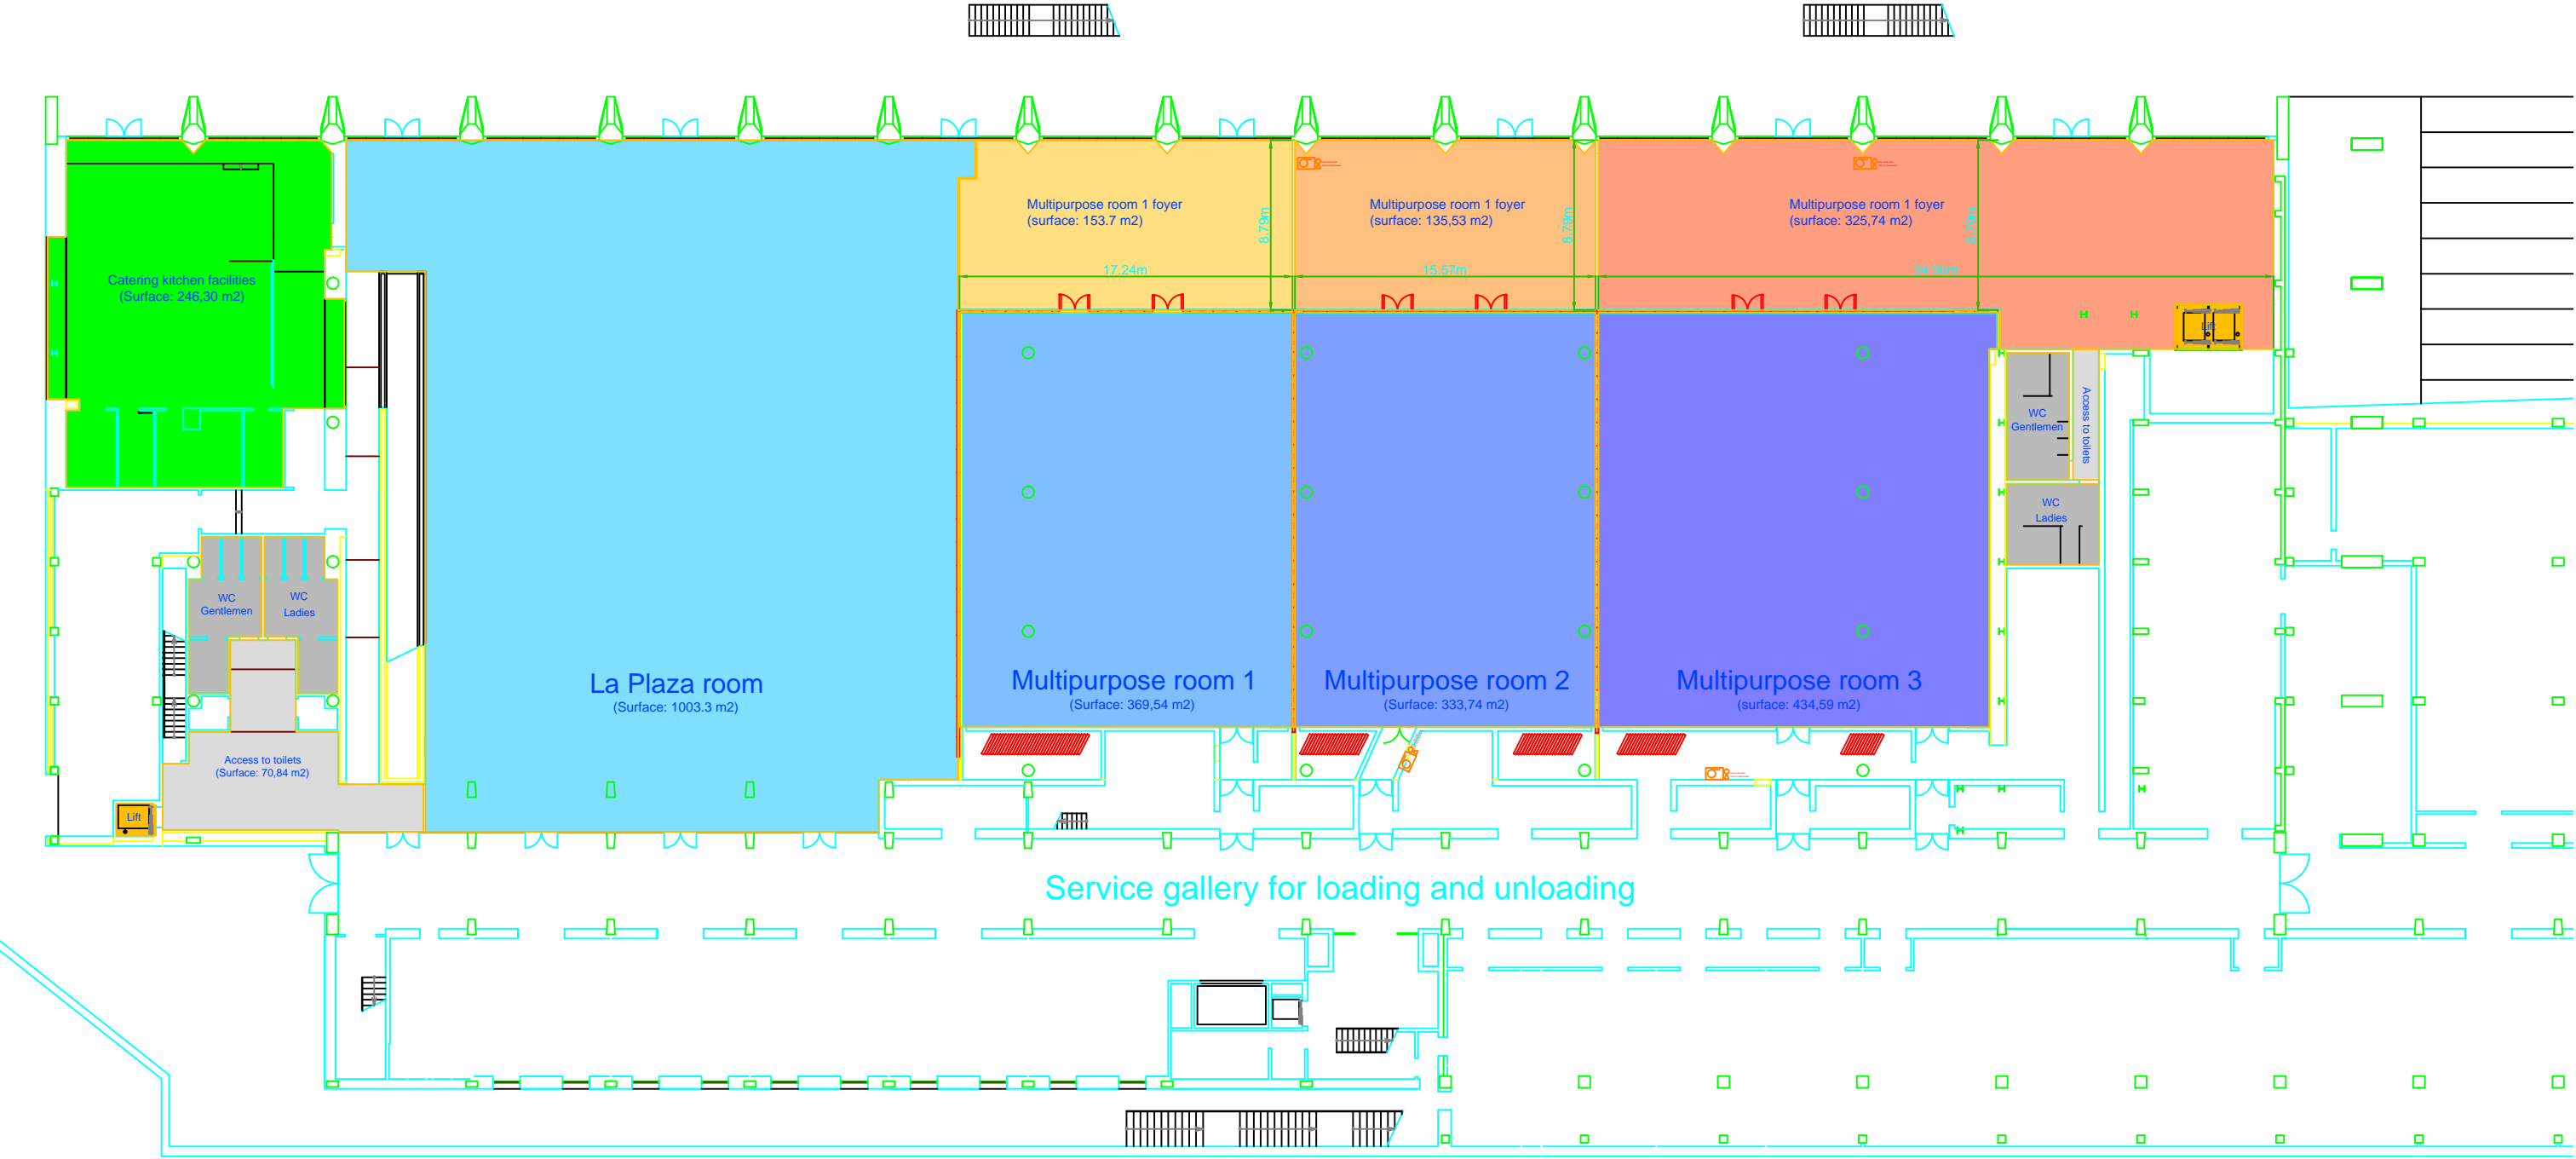

Outdoor space next to the Guadalquivir River
East façade of the Pavilion

Outdoor space next to Discovery Lane
West façade of the Pavilion

Pabellón de la Navegación <i>Navigation Pavilion</i>		Dirección / Address: Camino de los descubrimientos, 2 - Isla de la Cartuja - 41092 SEVILLA Discovery Lane, num. 2 - Cartuja Island - 41092 SEVILLE - SPAIN
		Contacto / Contact: Tlf.(Phone) +34 954 043 111 - Email eventos@pabellondelanavegacion.com
Instalaciones para la celebración de eventos <i>Venue facilities</i>		 Empresa Pública de Gestión de Activos, S.A. CONSEJERÍA DE HACIENDA Y ADMINISTRACION PUBLICA
Julio 2018	2017-01-09 Señas de exposiciones temporales.dwg Presentación A3	