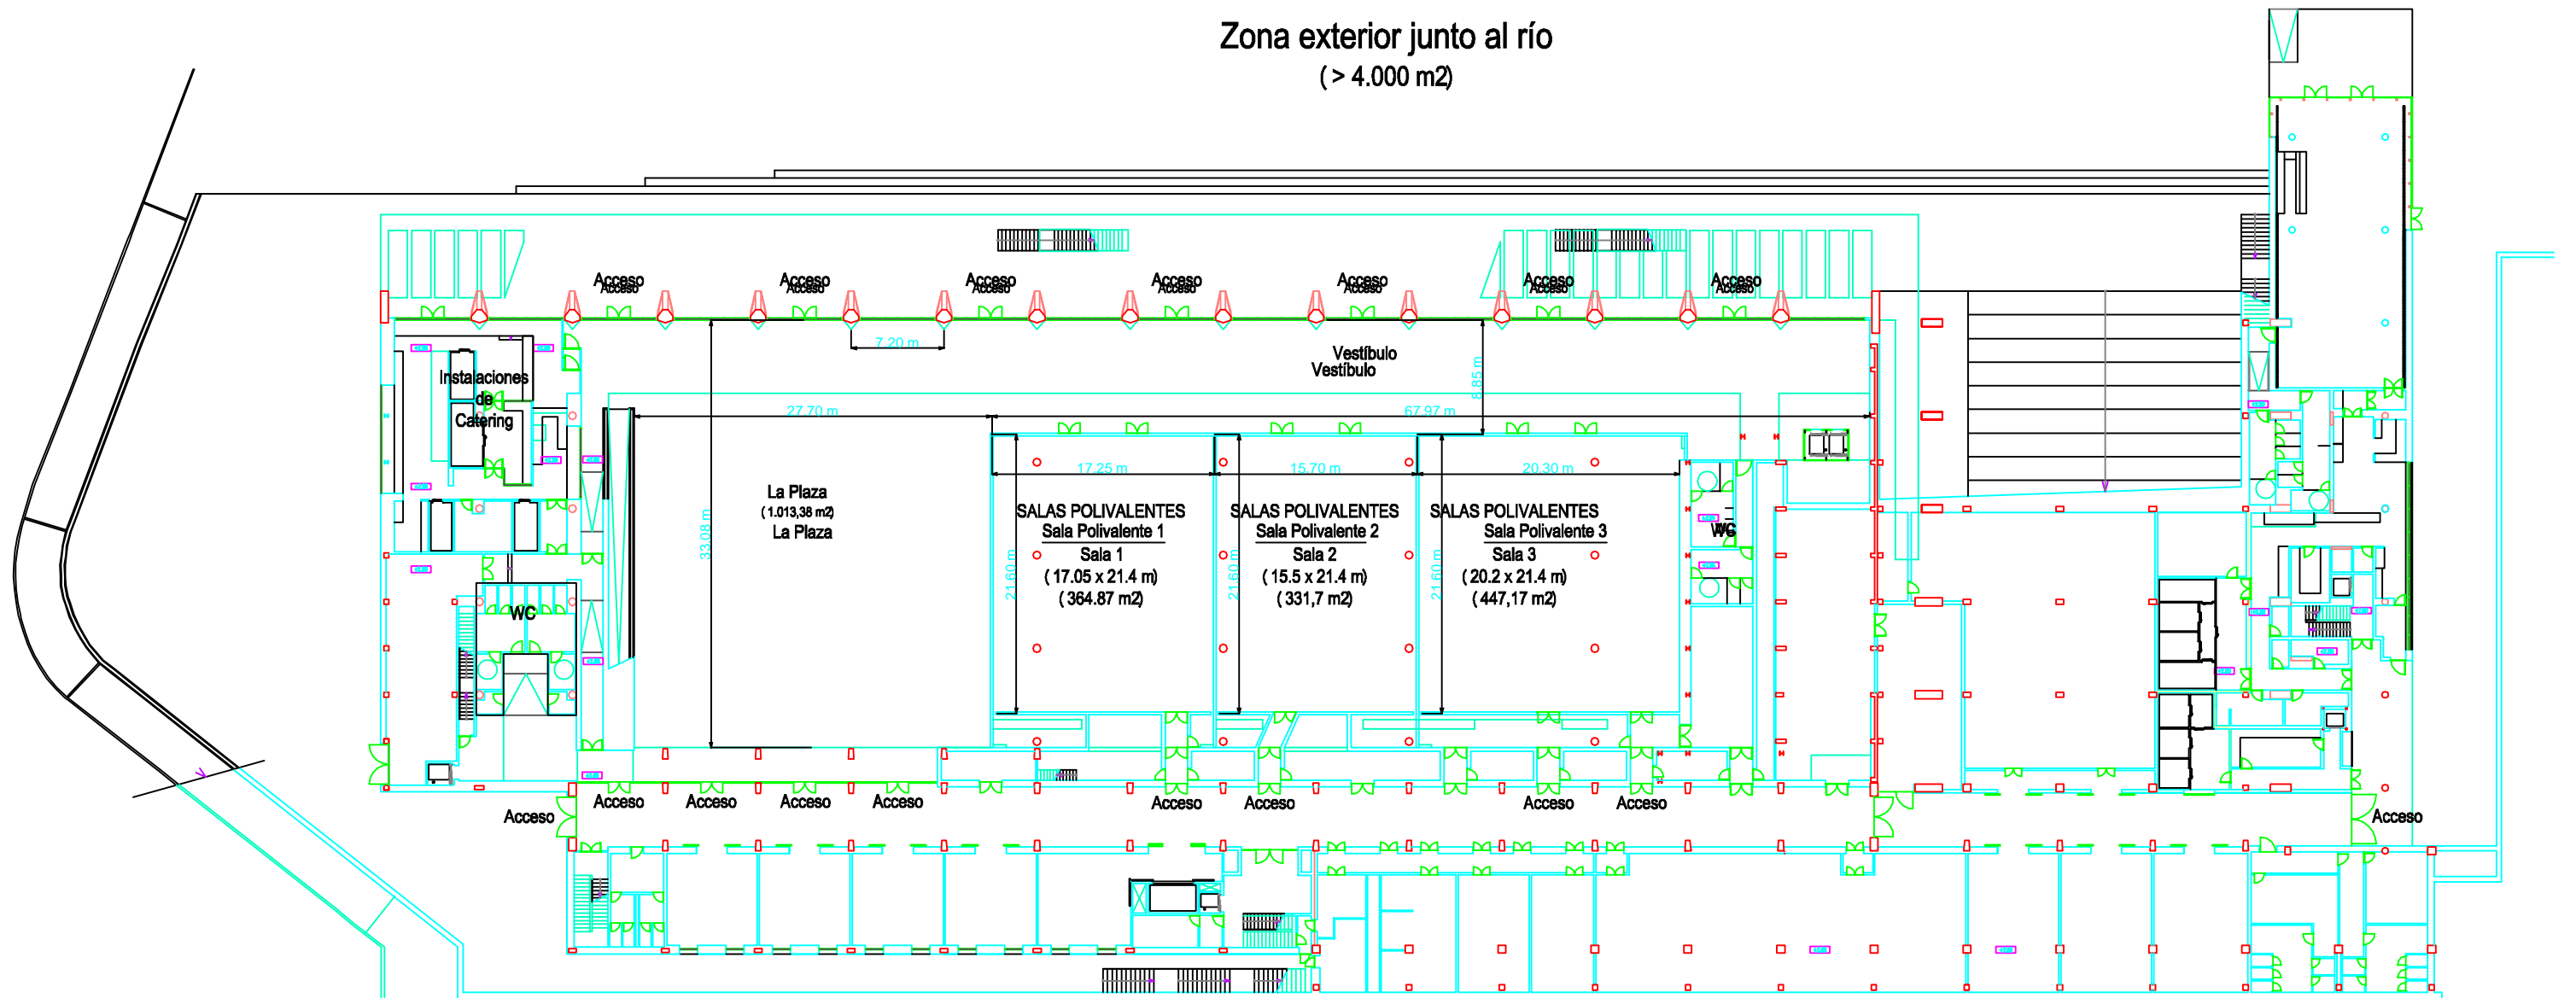

# RÍO GUADALQUIVIR

## Zona exterior junto al río ( > 4.000 m<sup>2</sup> )

Pabellón de la Navegación  
Espacios para eventos. Plano acotado

Planta General  
Nivel 1 (cota 2,60)

JUNTA DE ANDALUCÍA

Empresa Pública de Gestión de Activos, S.A.  
CONSEJERÍA DE HACIENDA Y ADMINISTRACION PUBLICA